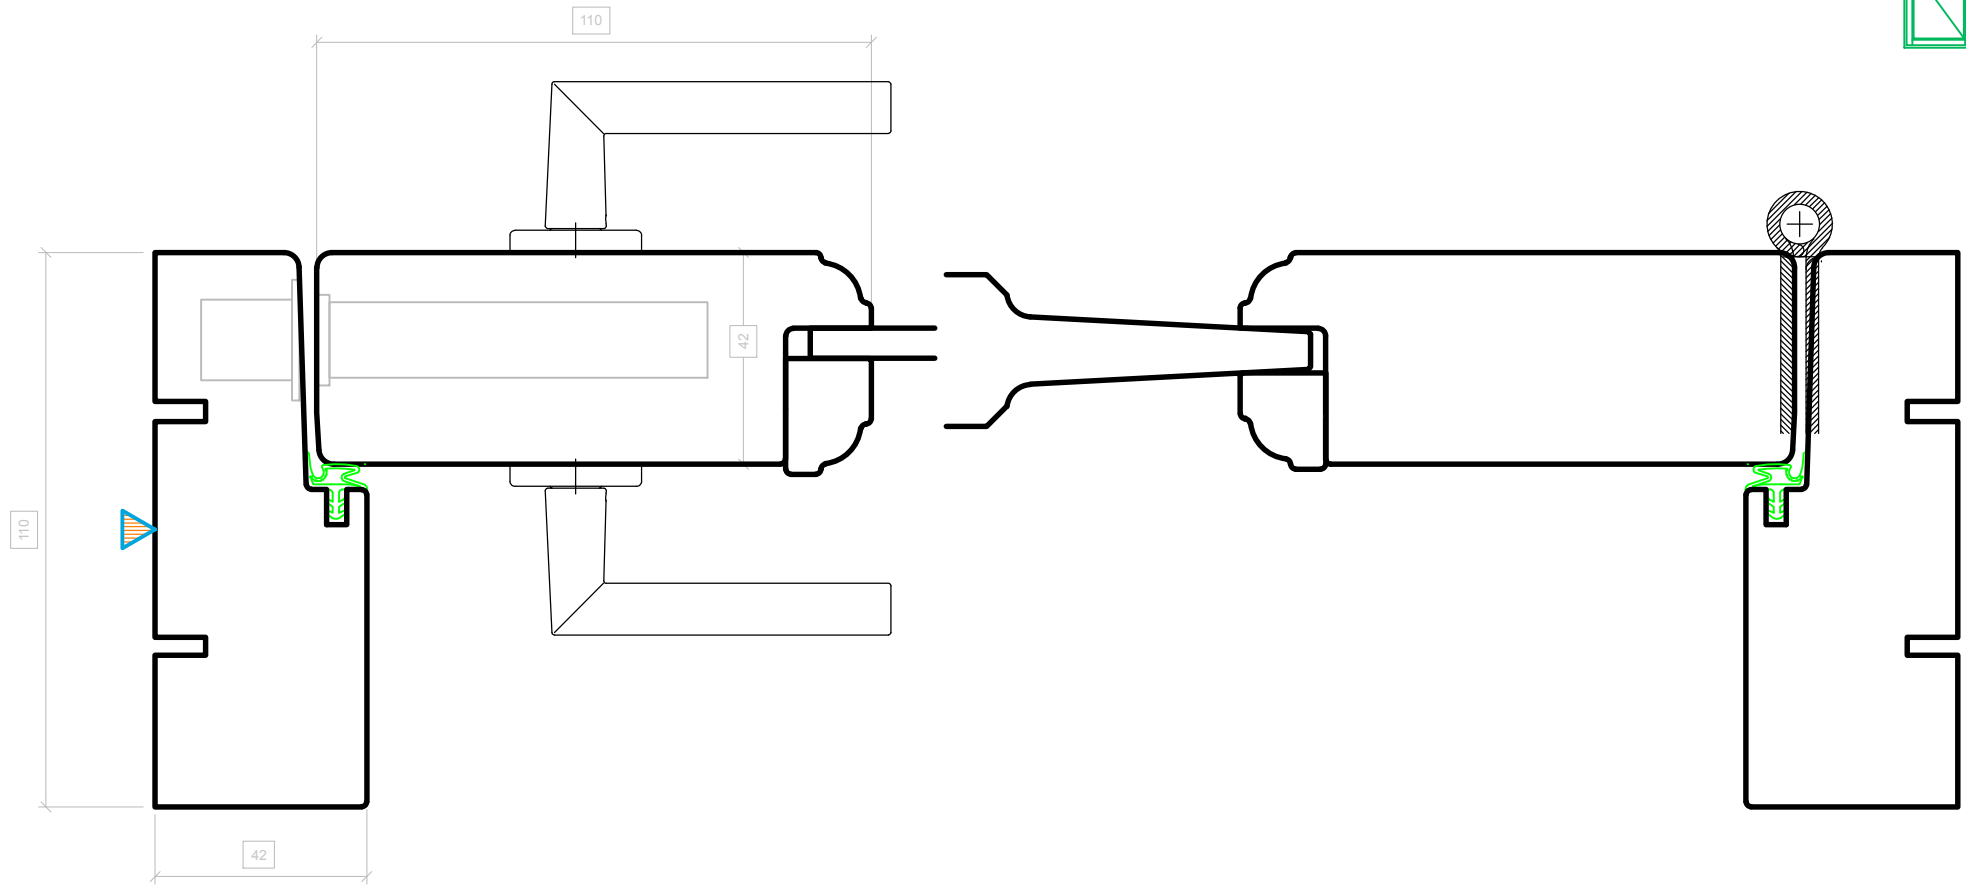

Simonswerk
240 3D FD

Siseuks D42 (ilma mantlita)

Nimi:	YSSE OÜ	04.02.2019
Koost.:	R.Roos	

Siseuks D42 (ilma mantlita ja lävepakuta)

Nimi:	YSSE OÜ	04.02.2019
Koost.:	R.Roos	